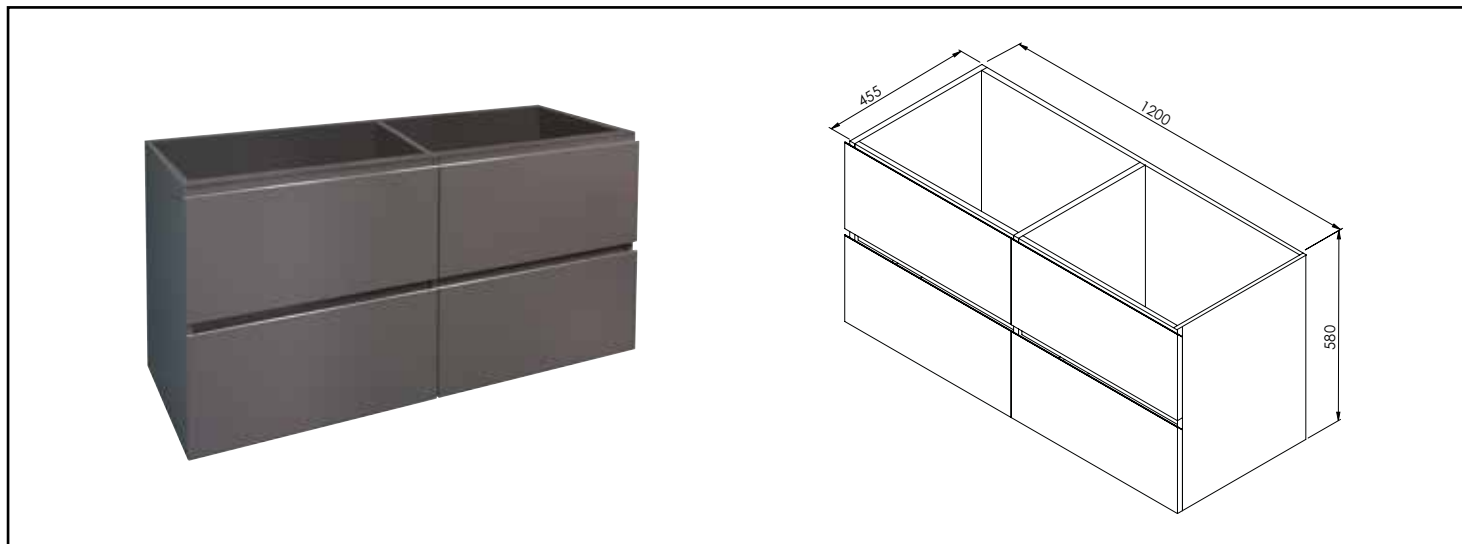

Référence : 401512113

BLOC MEUBLE SUSPENDU OSLO - 120CM - LAQUÉ GRIS MAT - 4 TIROIRS

CARACTÉRISTIQUES

Caisson OSLO à suspendre finition laquée gris mat
 Dimensions : Largeur : 120cm x Profondeur : 45,5cm x Hauteur : 58cm
 Corps de meuble avec vide sanitaire (5,2cm)
 Structure du caisson en panneaux de particules mélaminé, épaisseur : 16mm
 4 tiroirs en panneaux de particules avec poignée prise de main et fermeture amortie Hettich
 Livré pré-monté, sans robinetterie, sans visserie de fixation murale
 Fabrication européenne
 Norme FSC
 Ecotaxe en sus